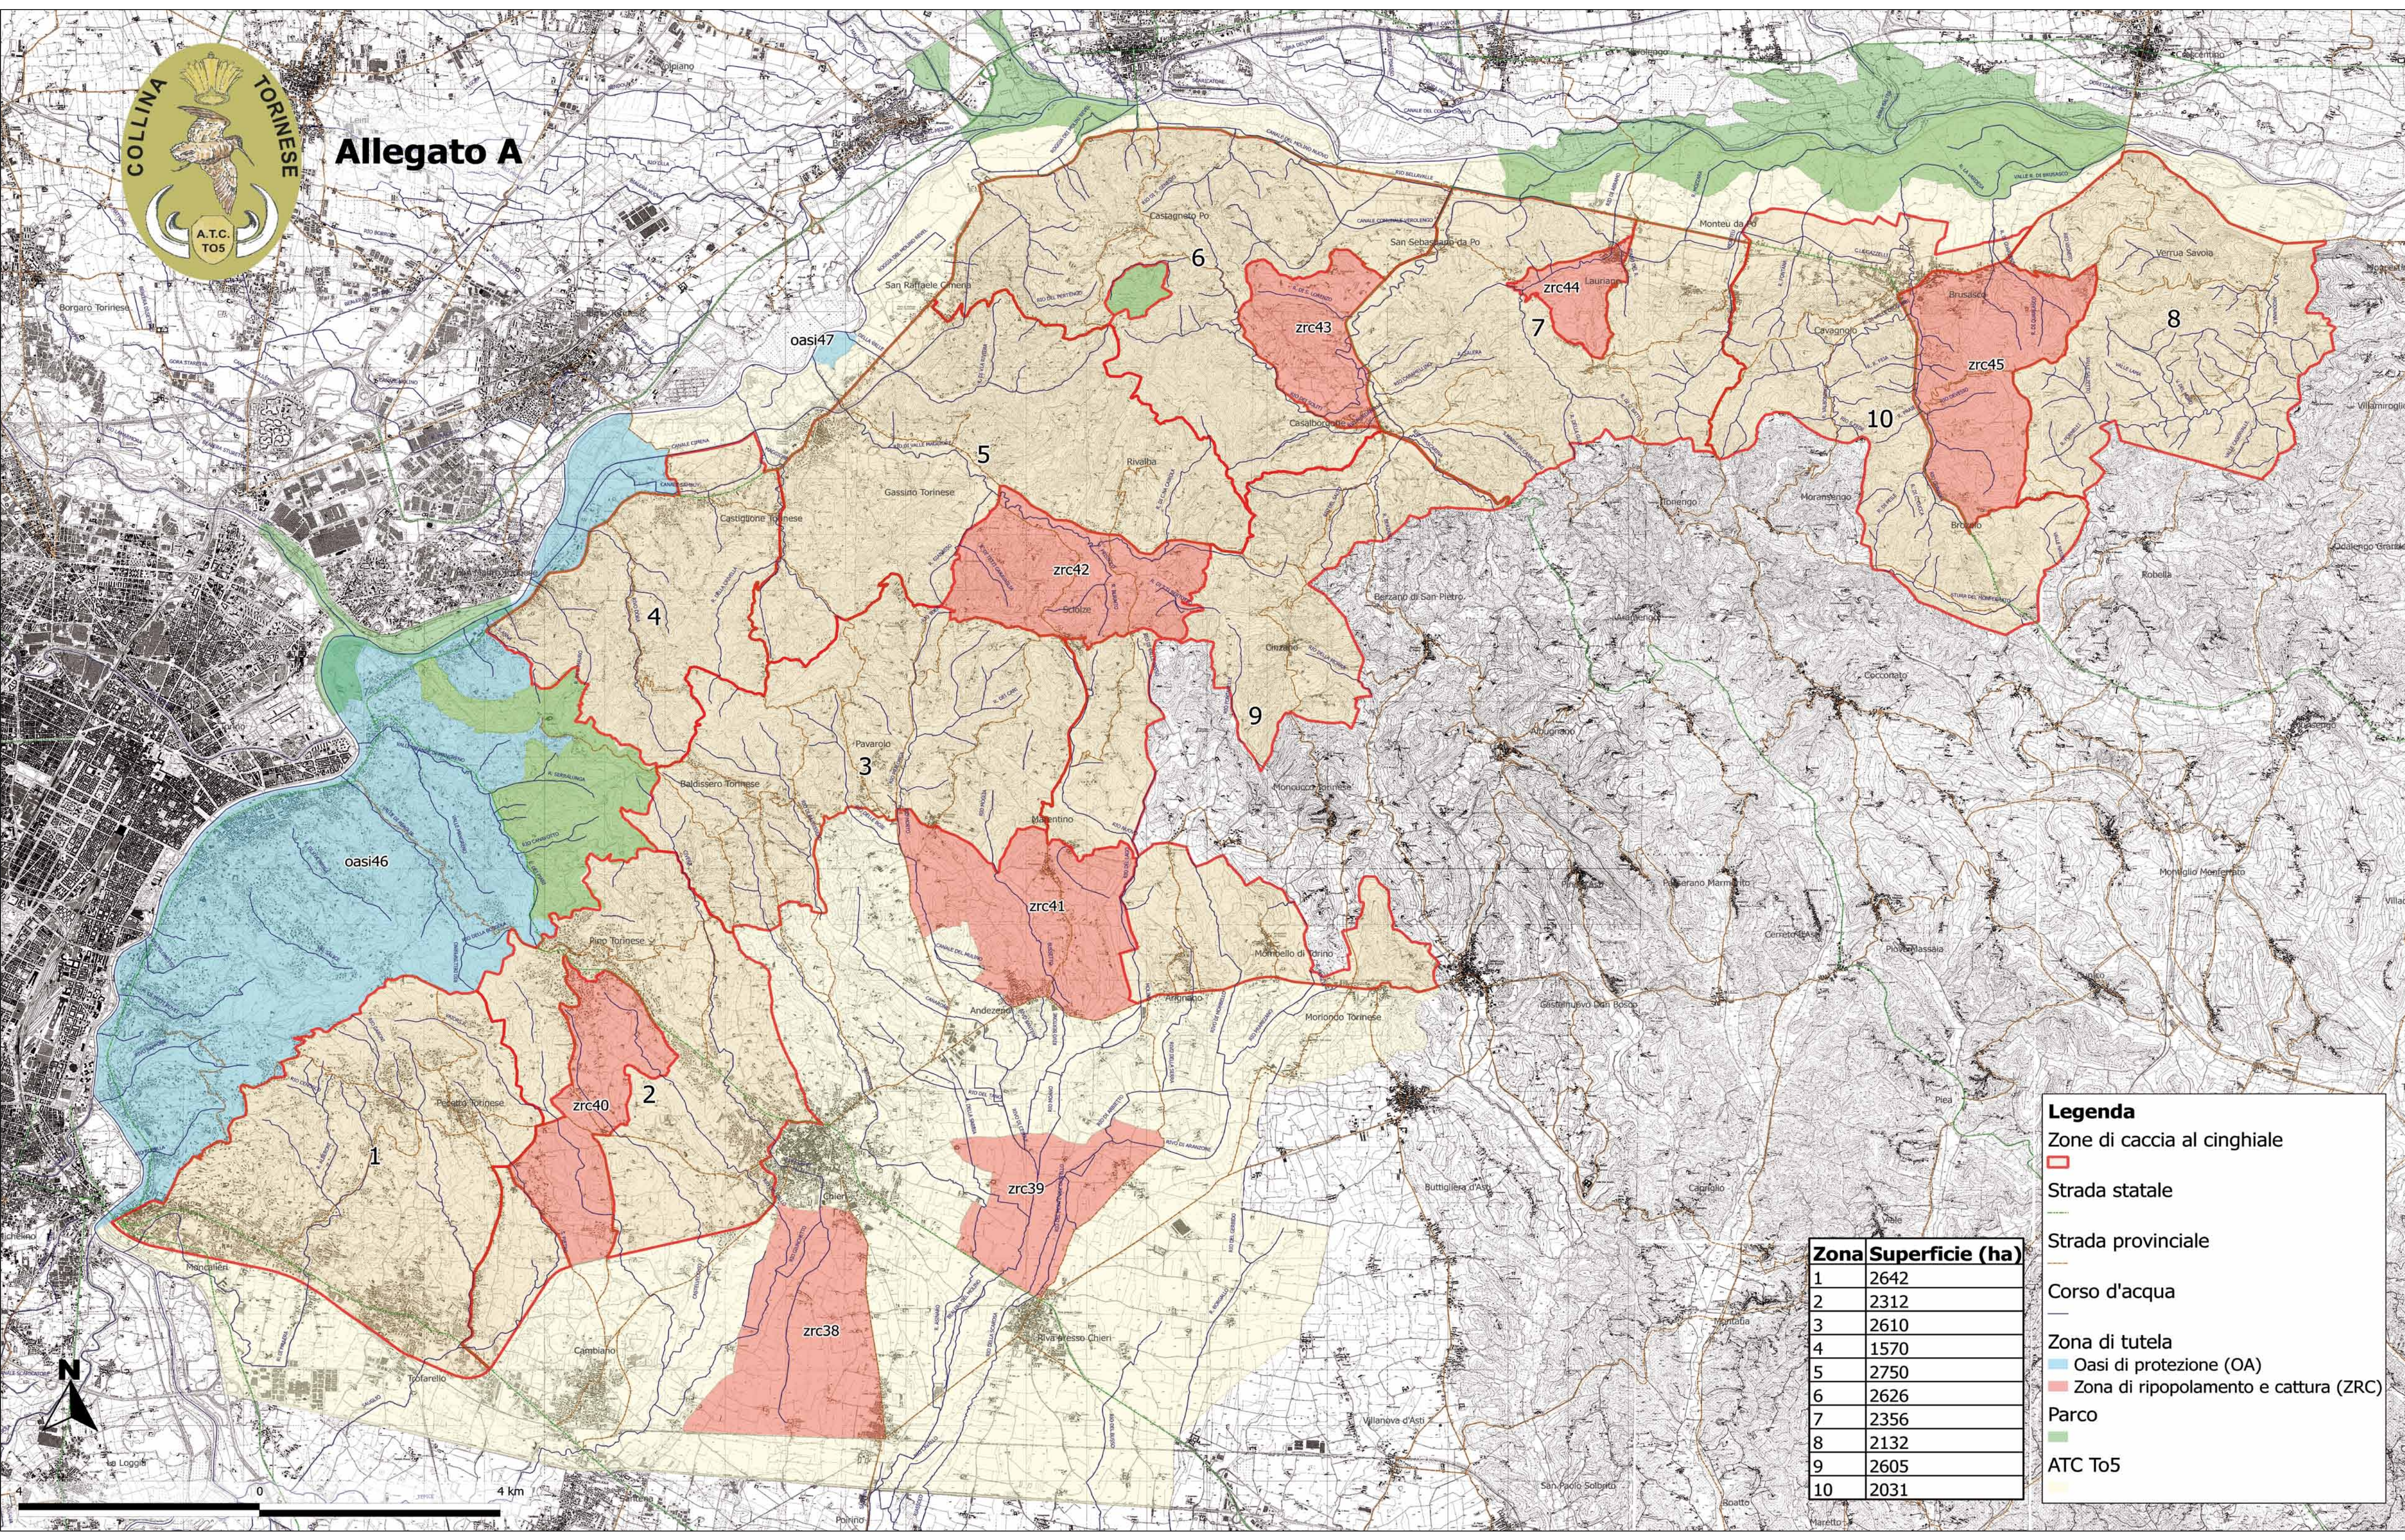

Allegato A

Zona	Superficie (ha)
1	2642
2	2312
3	2610
4	1570
5	2750
6	2626
7	2356
8	2132
9	2605
10	2031

Legenda

- Zone di caccia al cinghiale
- Strada statale
- Strada provinciale
- Corso d'acqua
- Zona di tutela
 - Oasi di protezione (OA)
 - Zona di ripopolamento e cattura (ZRC)
- Parco
- ATC To5

4 km

AMBITO TERRITORIALE DI CACCIA
A.T.C. T05 "Collina Torinese"
Via Gramsci 2
10123 CHIERI (TO)

AMBITO TERRITORIALE DI CACCIA
A.T.C. T05 "Collina Torinese"
Cartografia 1:35000